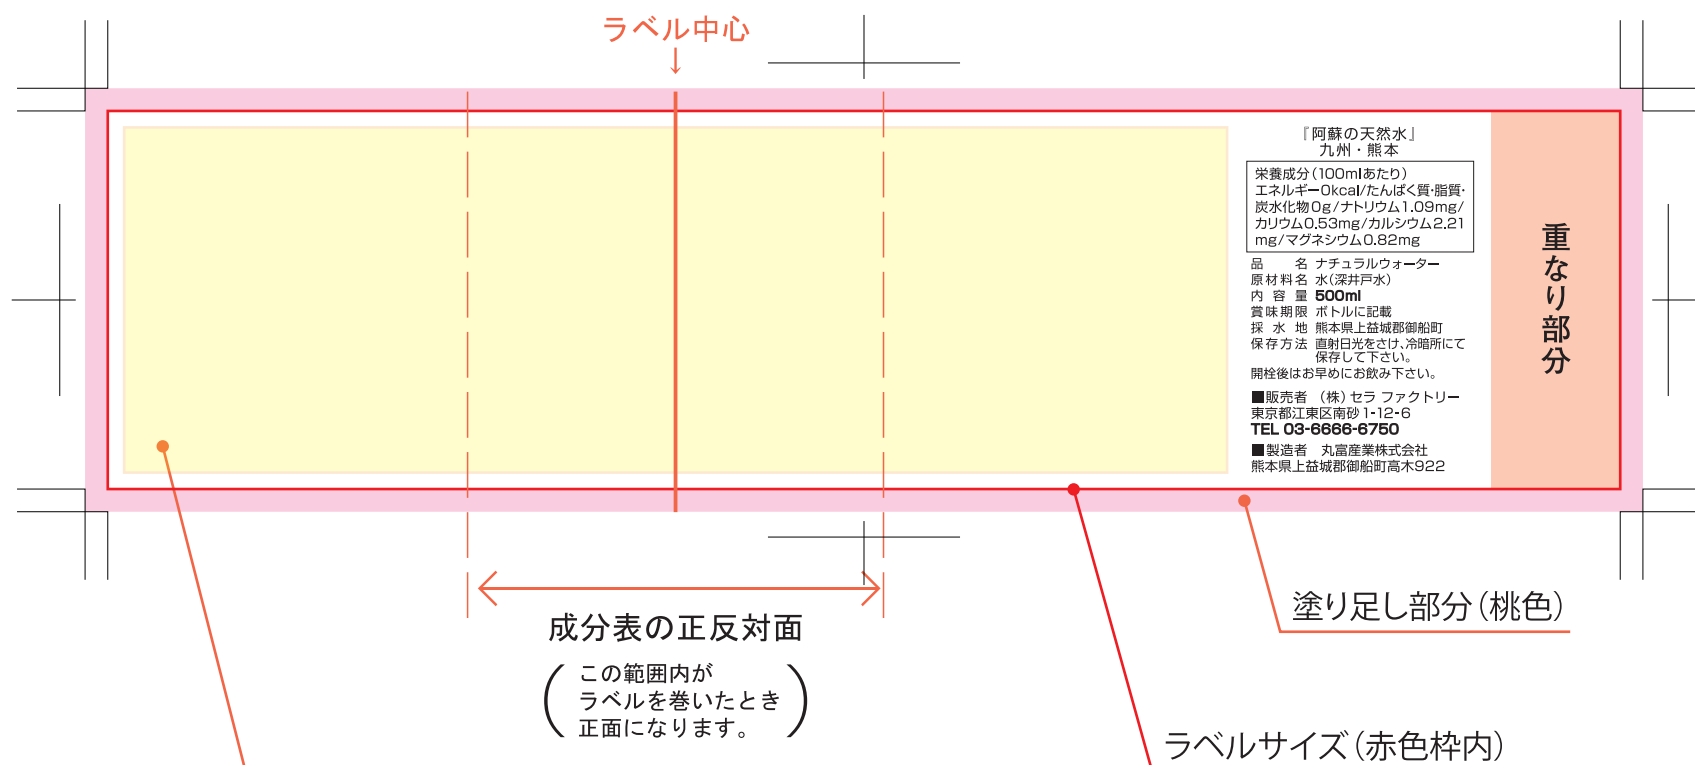

500mlボトルフォーマット

※「ラベル」レイヤーから制作して下さい。

- ・サイズ/200mm×50mm (のりしろ17mm含む)
- ・成分表・重なり部分は左側でもOKですが、必ず表記して下さい。
- ・背景に色や写真を配置する場合は塗り足し部分までサイズを広げて下さい。
- ・色はCMYKを使用し、5%刻みで色をつけて下さい。ただし、黒はグレースケールでの5%刻みになります。
- ・画像は、350dpi、実寸サイズ、CMYKで保存したものを使用して下さい。(画像が白黒の場合、グレースケールにして下さい。)
- ・文字は必ずアウトライン化をして下さい。

断裁時に切れてしまう可能性がございますので、
下地や背景以外の、文字やロゴマークなどは
色地内に配置して頂きますようお願い致します。
※入稿時は、枠を削除して下さい。